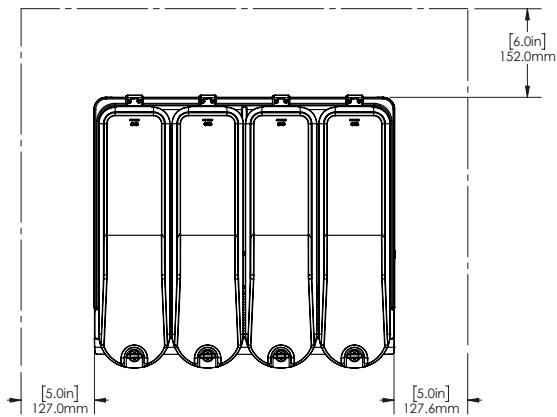

Approvazione: _____

Fronte

Lato

Alto

Electrolux
PROFESSIONAL

Bevande fredde Dispenser bevande fredde 4x9 l, agitatore e chiusura coperchio

Elektriko

Tensione di alimentazione: 220-240 V/1N ph/50/60 Hz
Potenza installata max: 0.6 kW

Informazioni chiave

Peso netto: 32 kg
Peso imballo: 38 kg
Altezza imballo: 530 mm
Larghezza imballo: 480 mm
Profondità imballo: 630 mm

Sostenibilità

Tipo di refrigerante: R290
Peso refrigerante: 85 g

Bevande fredde
Dispenser bevande fredde 4x9 l, agitatore e chiusura coperchio
L'azienda si riserva il diritto di apportare modifiche ai prodotti senza preavviso